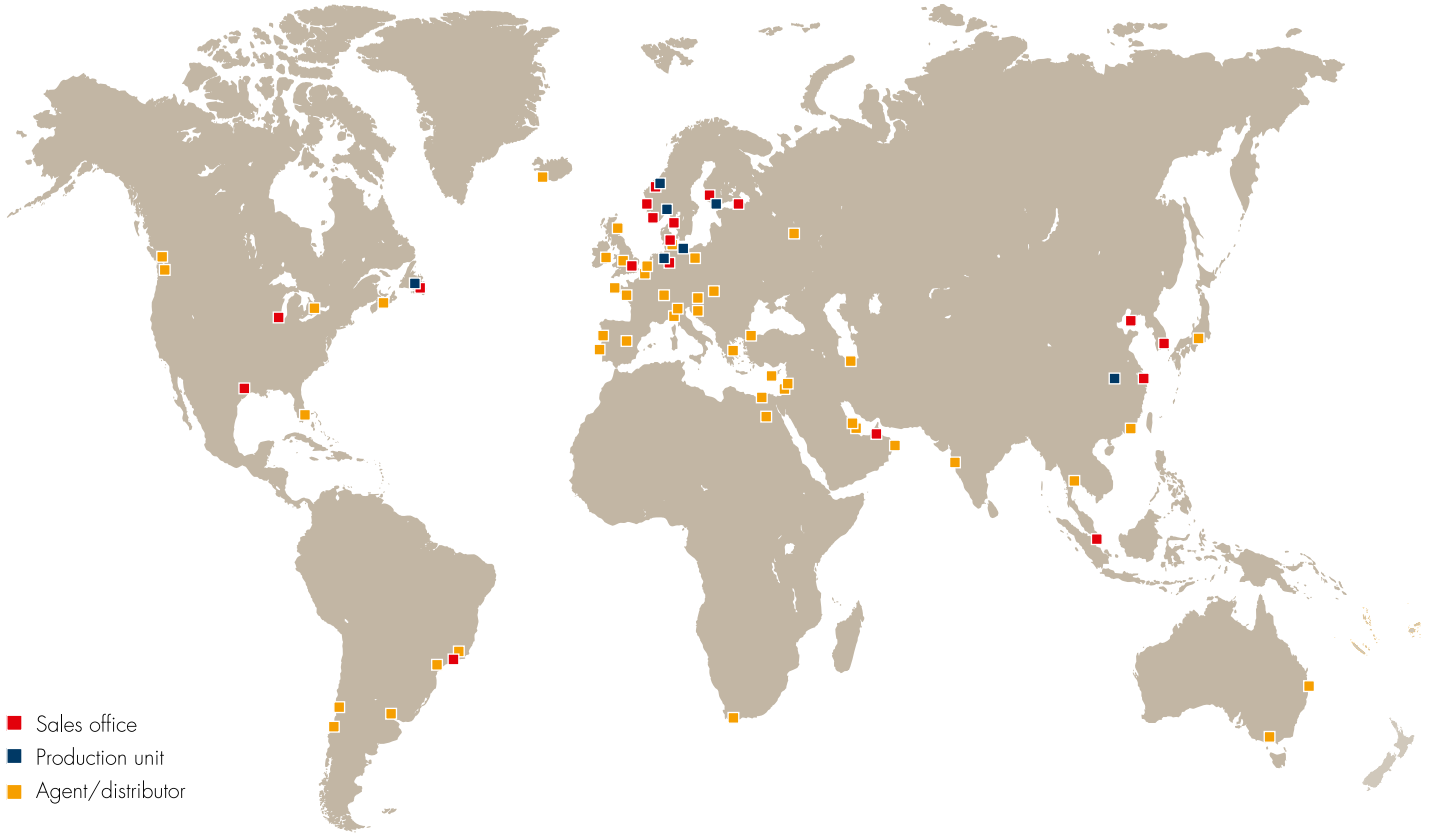

- Sales office
- Production unit
- Agent/distributor

Germany

Glamox Aqua Signal GmbH
Bremen
Tel +49 421 48 93-0
Fax +49 421 48 93-210
sales.aquasignal@glamox.com

Norway

Glamox AS
BU Glamox International
Molde
Tel +47 71 25 04 00
Fax +47 71 21 85 40
info.gj@glamox.com

USA

Glamox Aqua Signal Corporation
Houston, Texas
Tel +1 (281) 944-4100
Fax +1 (847) 639-7047
glamoxUS@glamox.com

Canada

Glamox Canada Inc.
Tel +1 709 753 2373
Fax +1 709 753 2180
sales@mariteam.com

China

Suzhou Glamox Trading Co.Ltd.
Shanghai
Tel +86 21 5187 2358
Fax +86 21 5161 0360

Singapore

Glamox Far East Pte. Ltd
Tel +65 6748 1977
Fax +65 6742 9711
sales@glamoxfe.com.sg

Korea

Glamox Korea Co. Ltd.
Busan
Tel +82 51 97 17 200
Fax +82 51 97 19 273

Product brands: