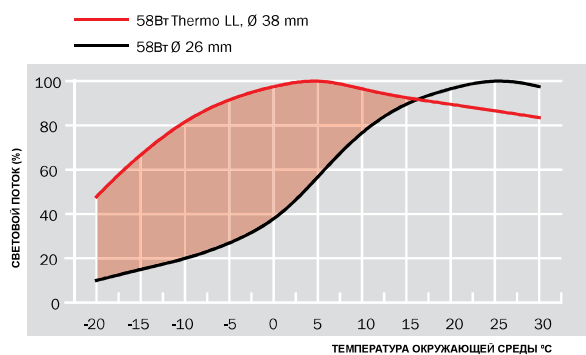

В случае если для светильника не подходит трубка диаметром 38мм, альтернативой могут послужить лампы Aura Thermo Long Life с диаметром 32 мм, хотя низкотемпературная эффективность трубок 32 мм несколько ниже. Такие лампы дают почти в три раза больше света, чем стандартные лампы диаметром 26 мм.

Благодаря новым творческим разработкам в области низкотемпературного освещения теперь доступны и лампы Aura Thermo Long Life на основе технологии T5. Специальная конструкция позволяет интегрировать 16мм T5 LL лампу во внешнюю трубку 26мм с получением такого же высокого светового потока, как и в лампе 38мм. Обычные лампы T5 для внутреннего освещения основаны на концепции использования в небольших закрытых светильниках с достаточно высокой внутренней температурой. Внешняя трубка Aura Thermo Long Life создаёт эти оптимальные условия. Обратите внимание: крышечки на цоколях лампы Aura Thermo Long Life T5 имеют размер G13 (трубка 26мм), а пины соответствуют коннектору G5.

Такие лампы хорошо подходят ко всем промышленным светильникам T5 за исключением может быть самых компактных. Применение Aura Thermo Long Life в световой рекламе откроет вам широкие возможности по энергосбережению и дизайну. Aura Thermo работают только с электронными балластами для T5 HE или HO.

Световой поток по отношению к температуре окружающей среды