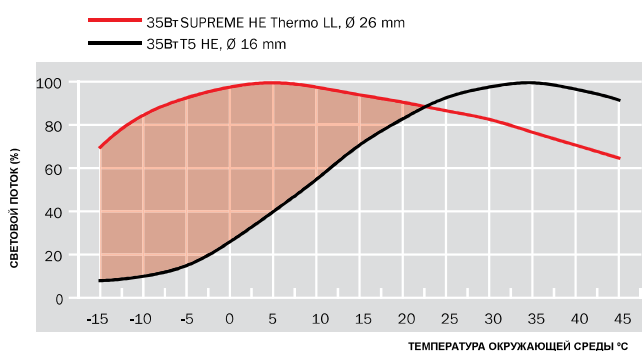

В случае если для светильника не подходит трубка диаметром 38мм, альтернативой могут послужить лампы Aura Thermo Long Life с диаметром 32 мм, хотя низкотемпературная эффективность трубок 32 мм несколько ниже. Такие лампы дают почти в три раза больше света, чем стандартные лампы диаметром 26 мм.

Благодаря новым творческим разработкам в области низкотемпературного освещения теперь доступны и лампы Aura Thermo Long Life на основе технологии T5. Специальная конструкция позволяет интегрировать 16мм T5 LL лампу во внешнюю трубку 26мм с получением такого же высокого светового потока, как и в лампе 38мм. Обычные лампы T5 для внутреннего освещения основаны на концепции использования в небольших закрытых светильниках с достаточно высокой внутренней температурой. Внешняя трубка Aura Thermo Long Life создаёт эти оптимальные условия. Обратите внимание: крышечки на цоколях лампы Aura Thermo Long Life T5 имеют размер G13 (трубка 26мм), а пины соответствуют коннектору G5.

Такие лампы хорошо подходят ко всем промышленным светильникам T5 за исключением может быть самых компактных. Применение Aura Thermo Long Life в световой рекламе откроет вам широкие возможности по энергосбережению и дизайну. Aura Thermo работают только с электронными балластами для T5 HE или HO.

Световой поток по отношению к температуре окружающей среды