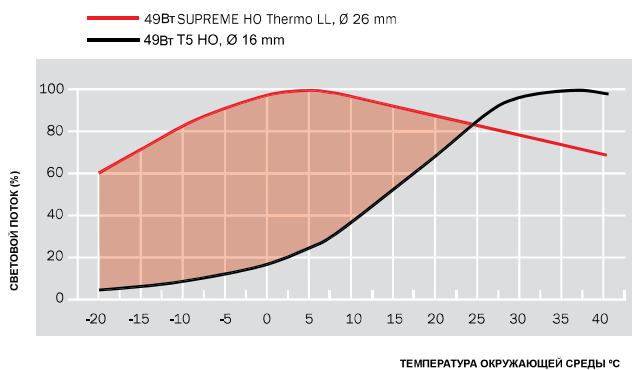

В случае если для светильника не подходит трубка диаметром 38мм, альтернативой могут послужить лампы Aura Thermo Long Life с диаметром 32 мм, хотя низкотемпературная эффективность трубок 32 мм несколько ниже. Такие лампы дают почти в три раза больше света, чем стандартные лампы диаметром 26 мм.

Благодаря новым творческим разработкам в области низкотемпературного освещения теперь доступны и лампы Aura Thermo Long Life на основе технологии T5. Специальная конструкция позволяет интегрировать 16мм T5 LL лампу во внешнюю трубку 26мм с получением такого же высокого светового потока, как и в лампе 38мм. Обычные лампы T5 для внутреннего освещения основаны на концепции использования в небольших закрытых светильниках с достаточно высокой внутренней температурой. Внешняя трубка Aura Thermo Long Life создаёт эти оптимальные условия. Обратите внимание: крышечки на цоколях лампы Aura Thermo Long Life T5 имеют размер G13 (трубка 26мм), а пины соответствуют коннектору G5.

Такие лампы хорошо подходят ко всем промышленным светильникам T5 за исключением может быть самых компактных. Применение Aura Thermo Long Life в световой рекламе откроет вам широкие возможности по энергосбережению и дизайну. Aura Thermo работают только с электронными балластами для T5 HE или HO.

Световой поток по отношению к температуре окружающей среды