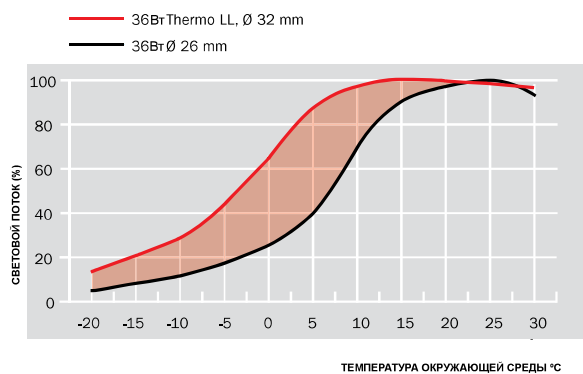

В случае если для светильника не подходит трубка диаметром 38мм, альтернативой могут послужить лампы Aura Thermo Long Life с диаметром 32 мм, хотя низкотемпературная эффективность трубок 32 мм несколько ниже. Такие лампы дают почти в три раза больше света, чем стандартные лампы диаметром 26 мм.

Благодаря новым творческим разработкам в области низкотемпературного освещения теперь доступны и лампы Aura Thermo Long Life на основе технологии T5. Специальная конструкция позволяет интегрировать 16мм T5 LL лампу во внешнюю трубку 26мм с получением такого же высокого светового потока, как и в лампе 38мм. Обычные лампы T5 для внутреннего освещения основаны на концепции использования в небольших закрытых светильниках с достаточно высокой внутренней температурой. Внешняя трубка Aura Thermo Long Life создаёт эти оптимальные условия. Обратите внимание: крышечки на цоколях лампы Aura Thermo Long Life T5 имеют размер G13 (трубка 26мм), а пины соответствуют коннектору G5.

Такие лампы хорошо подходят ко всем промышленным светильникам T5 за исключением может быть самых компактных. Применение Aura Thermo Long Life в световой рекламе откроет вам широкие возможности по энергосбережению и дизайну. Aura Thermo работают только с электронными балластами для T5 HE или HO.

Световой поток по отношению к температуре окружающей среды