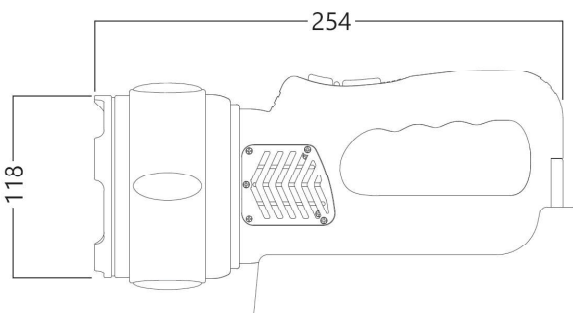

Источник питания:

Две литиевые батареи: 3,7 Вольта, 4000 мАч

Время автономной работы:

100% -4 часа

20% - 26 часов

Корпус:

Ударопрочный пластик черного цвета

Оптика:

Фокусирующая линза

Зарядка и монтаж:

Автоматическая зарядная станция настенного монтажа с комплектом адаптеров для включения в сеть питания с розетками различных стандартов.

Артикул	Наименование	Напряжение (В)	Мощность (Вт)	Световой поток (Лм)	L (мм)	W (мм)	H (мм)	Вес (кг)
4008698	ASN NSL-1	100-240	3	180	254	112	118	1,4