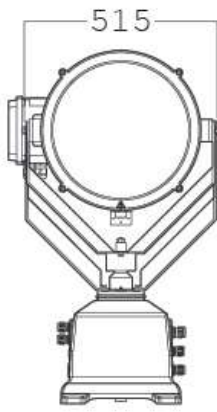

Оптика:

Параболический отражатель

Прозрачное закаленное 5 мм стекло

Монтаж:

На четырех винтах из нержавеющей стали M10

Подключение:

Кабельный ввод 2xM20 для кабеля ø6-13 мм

Кабельный ввод M25 для кабеля ø9-17 мм

Кабельный ввод M32 для кабеля ø15-25 мм

Артикул	Наименование	Напряжение (В)	Мощность (Вт)	Цоколь	Угол луча	Дальность Мин. 1 люкс	Световое пятно	L (мм)	W (мм)	H (мм)	Вес (кг)
500201340	SL40 R5 XS1000 230V 1000W C	230	1000	NLX 10	2° - 7°	6400	223	610	515	930	68
500201540	SL40 R5 XS2000 230V 2000W C	230	2000	NLX 20	2° - 7°	9200	321	685	615	1020	73