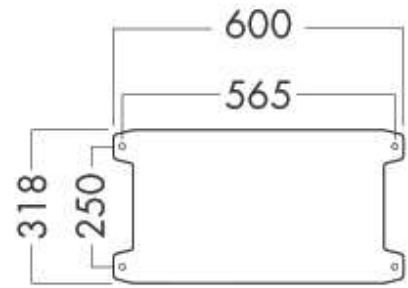

Основание R5