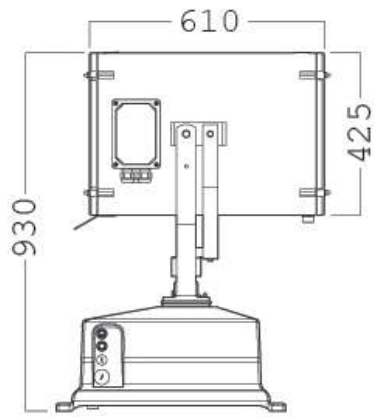

SL40 R5 XS1000

Основание R5