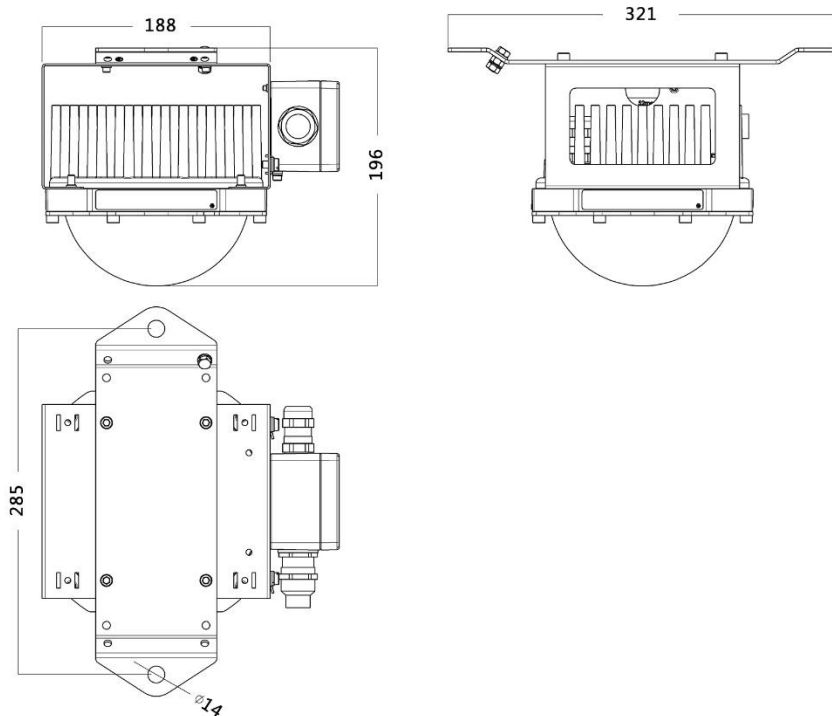

Glamox TX65

Габаритные размеры:

TX65 3000-4500/PB

TX65 3000-4500/FB

TX65 6000-9000/PB

TX65 6000-9000/FB