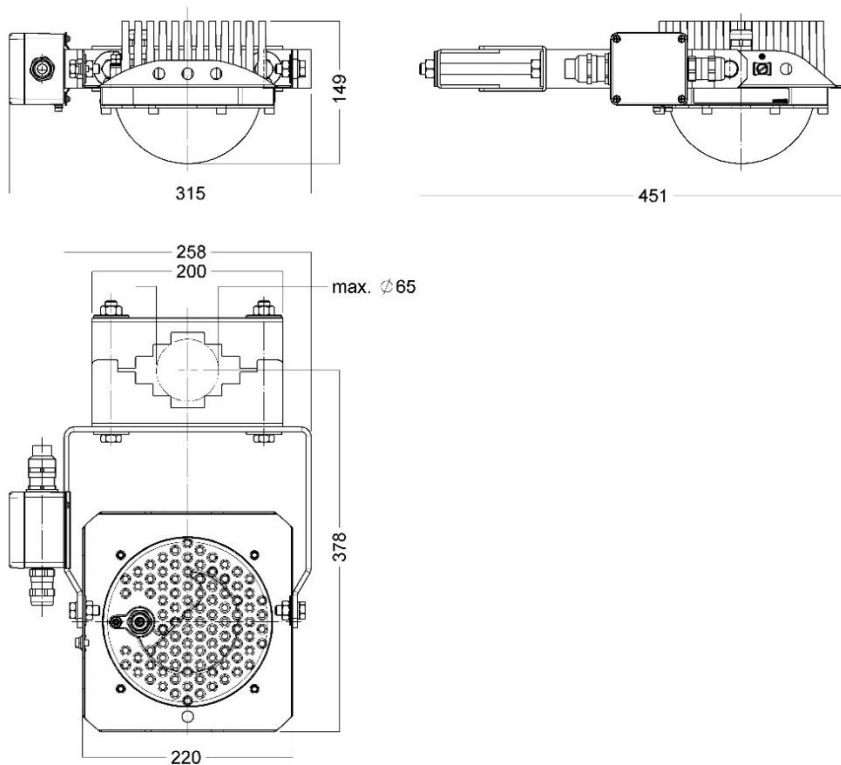

Glamox TX65

Габаритные размеры:

TX65 3000-4500/PB

TX65 3000-4500/FB

TX65 6000-9000/PB

TX65 6000-9000/FB