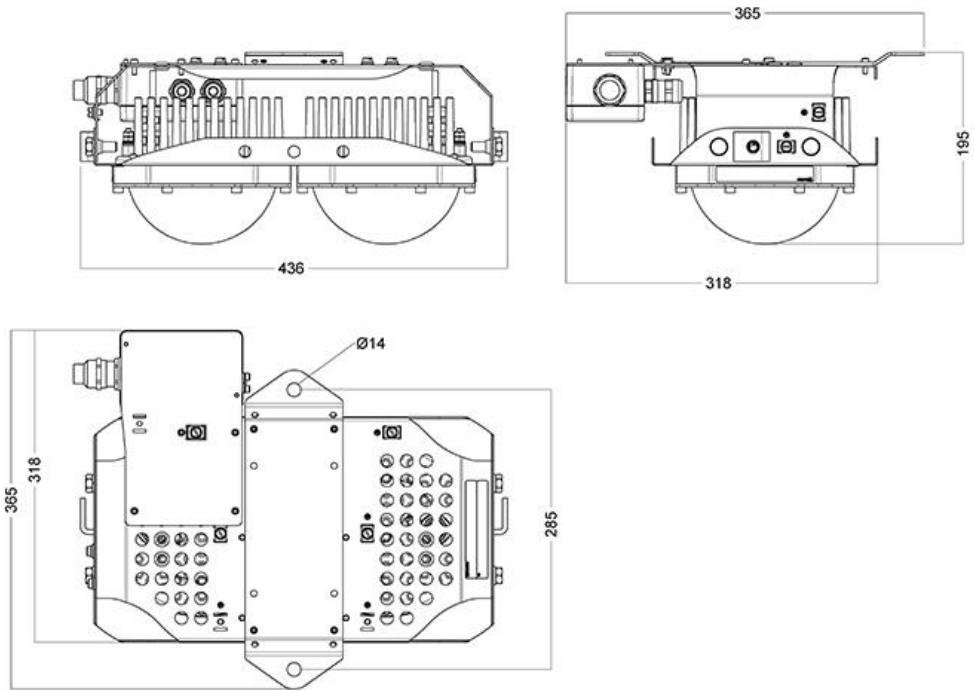

Glamox TX65

Габаритные размеры:

TX65 3000-4500/PB

TX65 3000-4500/FB

TX65 6000-9000/PB

TX65 6000-9000/FB