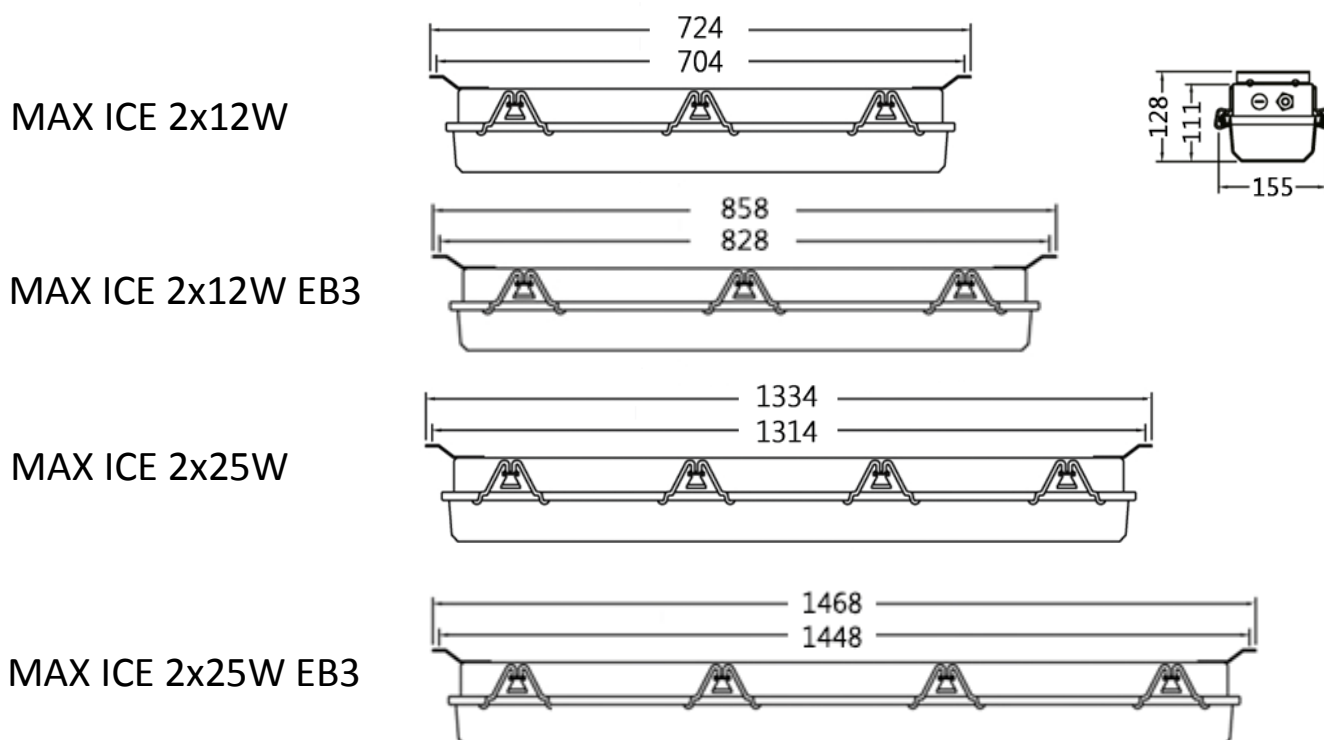

MAX ICE

Общий чертеж:

Мощность лам	Общая габаритная длина	Расстояние между центрами отверстий монтажных кронштейнов
12W	724 мм	704 мм
12W EB3	858 мм	828 мм
25W	1334 мм	1314 мм
25W EB3	1468 мм	1448 мм

Кронштейн: