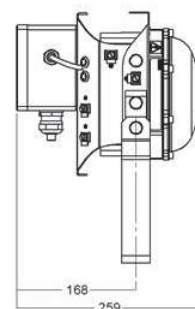

-45° С...+55° С; IP66/67 (встроенная защита от перегрева)

Срок службы LED:

100 000 часов

Подключение:

Внешняя коробка с клеммным терминалом 5(6)х6,0 мм²
Кабельный ввод М24 для кабеля Ø10-14 мм

Корпус:

Из сплава алюминия, устойчивого к морской воде
Крепеж из нержавеющей стали

Оптика:

Ударопрочное закаленное стекло

Монтаж:

Кронштейн с тремя отверстиями Ø14 мм

Артикул	Наименование	Напряжение (В)	Мощность (Вт)	Световой поток (Лм)	L (мм)	W (мм)	H (мм)	Вес (кг)
FL60102000	FL60 4500 850 230 M24 WB	230	40	4450	258	259	354	6,0
FL60201000	FL60 9000 850 230 M24 MB	230	80	8472	444	249	354	11,2
FL60202000	FL60 9000 850 230 M24 WB	230	80	8901	444	249	354	11,2
FL60400000	FL60 18000 850 230 M24 NB	230	160	16895	444	249	475	16,8
FL60401000	FL60 18000 850 230 M24 MB	230	160	16944	444	249	475	16,8

Артикул	Наименование	Напряжение (В)	Мощность (Вт)	Световой поток (Лм)	L (мм)	W (мм)	H (мм)	Вес (кг)
FL60402000	FL60 18000 850 230 M24 WB	230	160	17803	444	249	475	16,3
FL60100000	FL60 4500 850 230 M24 NB	230	40	4223	258	259	354	6,0
FL60101000	FL60 4500 850 230 M24 MB	230	40	4236	258	259	354	6,0
FL60200000	FL60 9000 850 230 M24 NB	230	80	8447	444	249	354	11,2
FL60300000	FL60 13500 850 230 M24 NB	230	120	12671	444	249	475	14,1
FL60301000	FL60 13500 850 230 M24 MB	230	120	12708	444	249	475	14,1
FL60302000	FL60 13500 850 230 M24 WB	230	120	13352	444	249	475	14,1