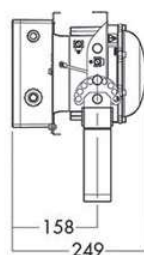

FL60 LED
с тремя модулями