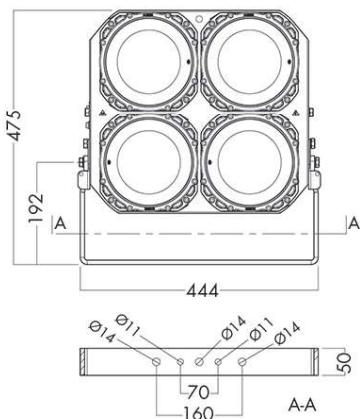

FL60 LED
с четырьмя модулями