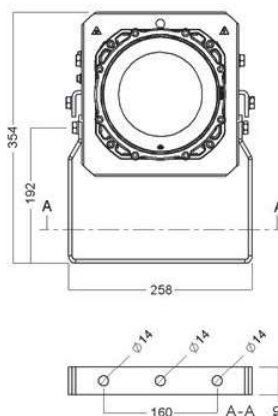

-45° С...+55° С; IP66/67 (встроенная защита от перегрева)

Срок службы LED:

100 000 часов

Подключение:

Внешняя коробка с клеммным терминалом 5(6)х6,0 мм²
Кабельный ввод М24 для кабеля Ø10-14 мм

Корпус:

Из сплава алюминия, устойчивого к морской воде
Крепеж из нержавеющей стали

Оптика:

Ударопрочное закаленное стекло

Монтаж:

Кронштейн с тремя отверстиями Ø14 мм

Артикул	Наименование	Напряжение (В)	Мощность (Вт)	Световой поток (Лм)	L (мм)	W (мм)	H (мм)	Вес (кг)
FL60102000	FL60 4500 850 230 M24 WB	230	40	4450	258	259	354	6,0
FL60201000	FL60 9000 850 230 M24 MB	230	80	8472	444	249	354	11,2
FL60202000	FL60 9000 850 230 M24 WB	230	80	8901	444	249	354	11,2
FL60400000	FL60 18000 850 230 M24 NB	230	160	16895	444	249	475	16,8
FL60401000	FL60 18000 850 230 M24 MB	230	160	16944	444	249	475	16,8

Артикул	Наименование	Напряжение (В)	Мощность (Вт)	Световой поток (Лм)	L (мм)	W (мм)	H (мм)	Вес (кг)
FL60402000	FL60 18000 850 230 M24 WB	230	160	17803	444	249	475	16,3
FL60100000	FL60 4500 850 230 M24 NB	230	40	4223	258	259	354	6,0
FL60101000	FL60 4500 850 230 M24 MB	230	40	4236	258	259	354	6,0
FL60200000	FL60 9000 850 230 M24 NB	230	80	8447	444	249	354	11,2
FL60300000	FL60 13500 850 230 M24 NB	230	120	12671	444	249	475	14,1
FL60301000	FL60 13500 850 230 M24 MB	230	120	12708	444	249	475	14,1
FL60302000	FL60 13500 850 230 M24 WB	230	120	13352	444	249	475	14,1