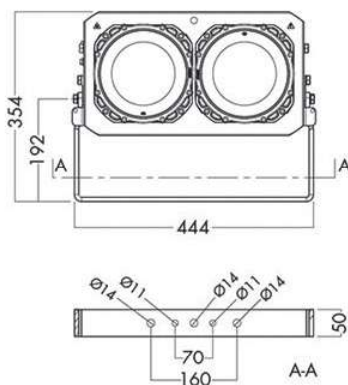

-45° С...+55° С; IP66/67 (встроенная защита от перегрева)

Срок службы LED:

100 000 часов

Подключение:

Внешняя коробка с клеммным терминалом 5(6)х6,0 мм²
Кабельный ввод М24 для кабеля Ø10-14 мм

Корпус:

Из сплава алюминия, устойчивого к морской воде
Крепеж из нержавеющей стали

Оптика:

Ударопрочное закаленное стекло

Монтаж:

Кронштейн с тремя отверстиями Ø14 мм

Артикул	Наименование	Напряжение (В)	Мощность (Вт)	Световой поток (Лм)	L (мм)	W (мм)	H (мм)	Вес (кг)
FL60102000	FL60 4500 850 230 M24 WB	230	40	4450	258	259	354	6,0
FL60201000	FL60 9000 850 230 M24 MB	230	80	8472	444	249	354	11,2
FL60202000	FL60 9000 850 230 M24 WB	230	80	8901	444	249	354	11,2
FL60400000	FL60 18000 850 230 M24 NB	230	160	16895	444	249	475	16,8
FL60401000	FL60 18000 850 230 M24 MB	230	160	16944	444	249	475	16,8

Артикул	Наименование	Напряжение (В)	Мощность (Вт)	Световой поток (Лм)	L (мм)	W (мм)	H (мм)	Вес (кг)
FL60402000	FL60 18000 850 230 M24 WB	230	160	17803	444	249	475	16,3
FL60100000	FL60 4500 850 230 M24 NB	230	40	4223	258	259	354	6,0
FL60101000	FL60 4500 850 230 M24 MB	230	40	4236	258	259	354	6,0
FL60200000	FL60 9000 850 230 M24 NB	230	80	8447	444	249	354	11,2
FL60300000	FL60 13500 850 230 M24 NB	230	120	12671	444	249	475	14,1
FL60301000	FL60 13500 850 230 M24 MB	230	120	12708	444	249	475	14,1
FL60302000	FL60 13500 850 230 M24 WB	230	120	13352	444	249	475	14,1