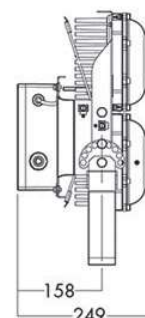

FL60 LED
с четырьмя модулями