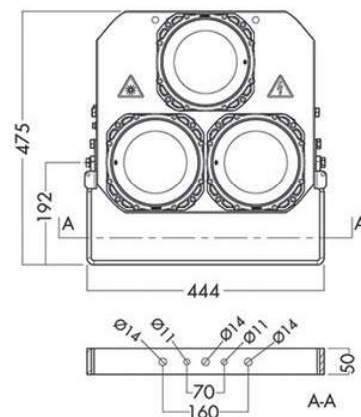

FL60 LED
с тремя модулями