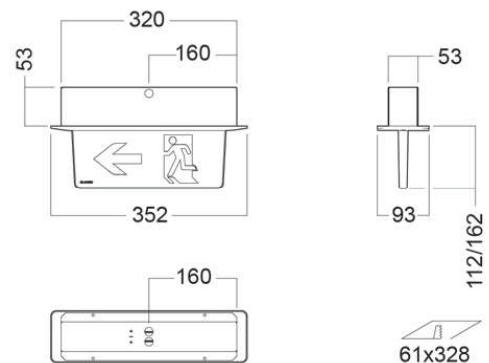

E80-R

Светодиодный указатель эвакуационных путей для потолочного или настенного монтажа на морских судах.

Серия E80-R

E80-R, общий вид

Светодиодный указатель эвакуационных путей и обозначения аварийных выходов для потолочного монтажа на морских судах.

Напряжение:

220-240 Вольт, 50-60 Герц

Мощность и световой поток:

4 Ватт, около 280 Люмен

Температура и IP:

0° C...+45° C; IP20

Подключение:

5x2x2,5-нажимная клемма

Корпус:

Алюминиевый корпус с элементами из оцинкованной стали. Окрашен белой порошковой эмалью

Оптика:

Поликарбонатная табличка с символами внутри в соответствии с требованиями DNV

Кабельные вводы:

Двойное отверстие в задней части и по одному выбивному отверстию с каждой стороны.

Монтаж:

Встраиваемый монтаж, крепится на 4 винтах

Артикул	Наименование	Напряжение (В)	Мощность (Вт)	Световой поток (Лм)	L (мм)	W (мм)	H (мм)	Вес (кг)
E80203110	E80-R(M) 10x26 DOWN LED E3/S	220-240	4	ок.280	352	93	162	1,5
E80203120	E80-R(M) 10x26 L/R LED E3/S	220-240	4	ок.280	352	93	162	1,5
E80203130	E80-R(M) 10x26 UP LED E3/S	220-240	4	ок.280	352	93	162	1,5
E80203210	E80-R(M) 10x26 DOWN LED E3/ST	220-240	4	ок.280	352	93	162	1,5
E80203220	E80-R(M) 10x26 L/R LED E3/ST	220-240	4	ок.280	352	93	162	1,5
E80203230	E80-R(M) 10x26 UP LED E3/ST	220-240	4	ок.280	352	93	162	1,5