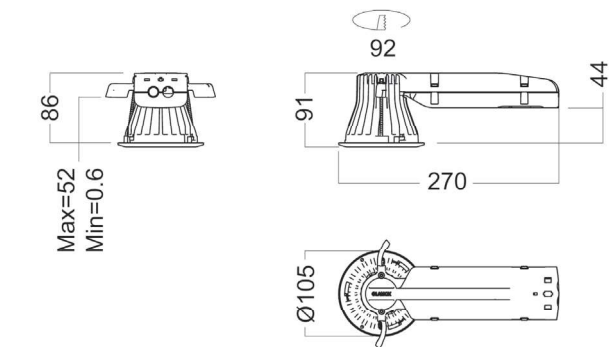

Компоненты светильников выполнены из высококачественных материалов: корпус из литого под давлением алюминия, блок ПРА из ударопрочного поликарбоната, вибростойкая светодиодная матрица. Подходит для применения в каютах, коридорах, рулевой рубке и других внутренних помещениях на морских судах.

0° С...+45° С; IP20/IP55 (с кольцом)

Подключение:

3x2x2,5 мм² нажимная клемма

Срок службы LED:

50 000 часов

Корпус:

Алюминиевый корпус, декоративные кольца разного цвета: белый, латунь и хром

Оптика:

Отражатель фасетчатый, глянцевый (SF). Поставляется с крышкой для защиты от пыли во время монтажных работ

Кабельные вводы:

Коннектор Ensto NAC (QCE) Возможно подключение двух кабелей

Монтаж:

Встраиваемый монтаж. Фиксируется на двух винтовых кронштейнах с «лапками»

Артикул	Наименование	Напряжение (В)	Мощность (Вт)	Световой поток (Лм)	D (мм)	L (мм)	H (мм)	Вес (кг)
DL60514518	DL60-R92 LED 500 HF 830 12°SF/WH	230-240	7	399	105	270	91	0,7
DL60514519	DL60-R92 LED 500 HF 830 12°SF/CH	230-240	7	399	105	270	91	0,7
DL60514521	DL60-R92 LED 500 HF 830 12°SF/WO TR	230-240	7	399	105	270	91	0,7
DL60514526	DL60-R92 LED 500 HF 830 36°SF/WH	230-240	7	406	105	270	91	0,7
DL60514527	DL60-R92 LED 500 HF 830 36°SF/CH	230-240	7	406	105	270	91	0,7
DL60514529	DL60-R92 LED 500 HF 830 36°SF/WO TR	230-240	7	406	105	270	91	0,7