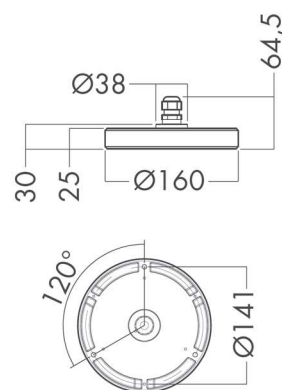

Напряжение:

220-240 Вольт, 50-60 Герц

Мощность и световой поток:

13 Ватт, 700 Люмен

Цветовая температура:

4000K; CRI>80; MacAdam - 3

Температура и IP:

-20° С...+40° С; IP65

Подключение:

3x0,75-4 мм²

Корпус:

Морской алюминиевый сплав, окрашенный порошковой краской

Оптика:

Ударопрочный (IK10) опаловый поликарбонат (PC)

Кабельные вводы:

Быстросочленяемый разъем Ensto

Монтаж:

Три отверстия Ø5 мм на задней стенке светильника

Артикул	Наименование	Напряжение (В)	Мощность (Вт)	Световой поток (Лм)	L (мм)	H (мм)	Вес (кг)
AL6081331	AL60-SC160 LED 700 HF 830 QCE WH/WH	220-240	13	758	160	60	0,9
AL6081336	AL60-SC160 LED 700 HF 830 QCA WH/WH	220-240	13	758	160	60	0,9
AL6081341	AL60-SC160 LED 700 HF 830 C1 WH/WH	220-240	13	758	160	60	0,9
AL6081332	AL60-SC160 LED 700 HF 830 QCE WH/BL	220-240	13	758	160	60	0,9
AL6081337	AL60-SC160 LED 700 HF 830 QCA WH/BL	220-240	13	758	160	60	0,9
AL6081342	AL60-SC160 LED 700 HF 830 C1 WH/BL	220-240	13	758	160	60	0,9