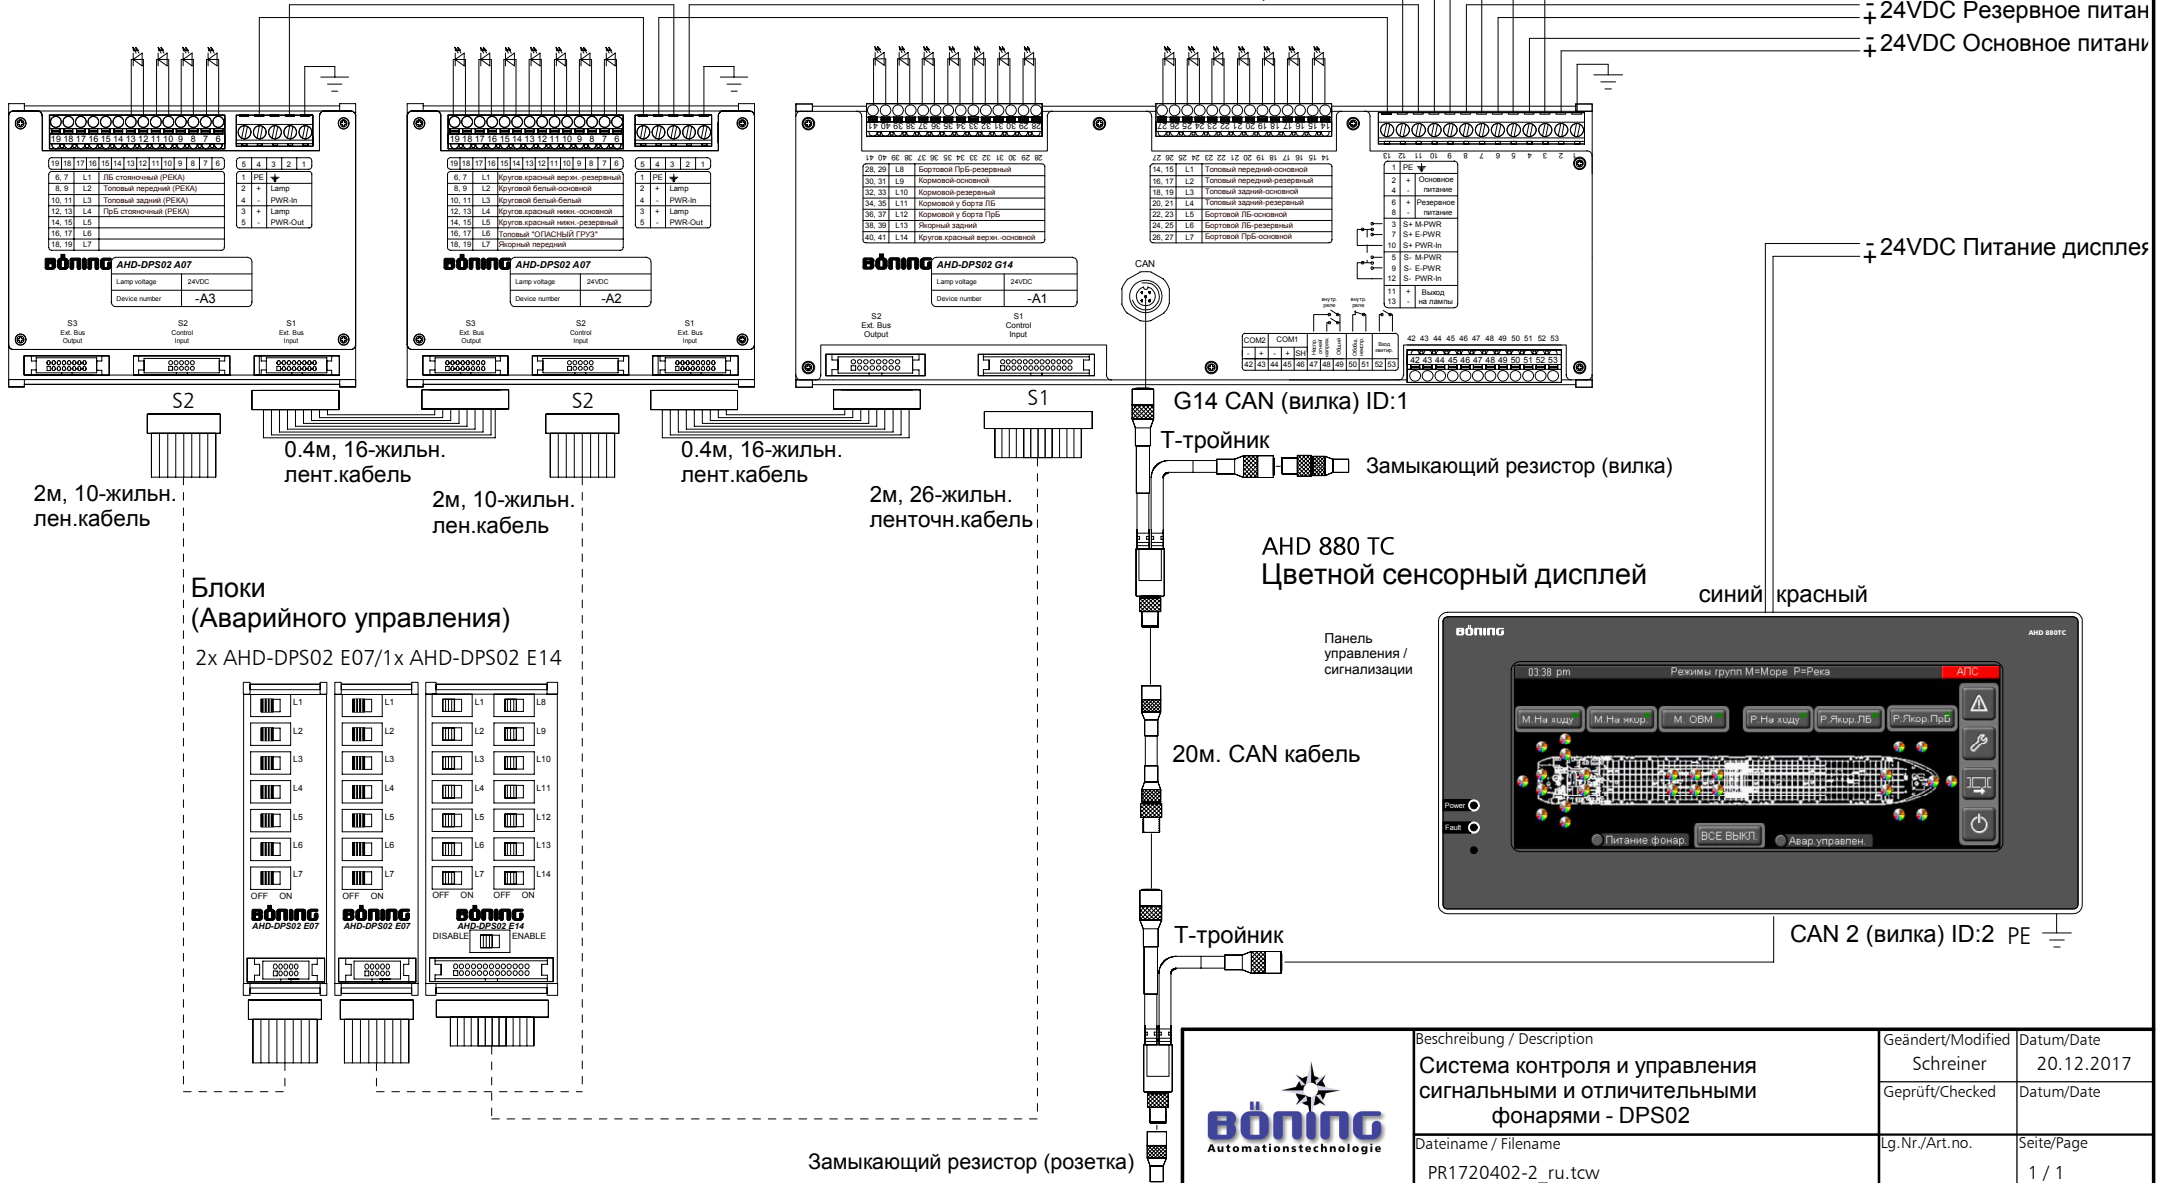

Система контроля и управления сигнальными и отличительными фонарями - DPS02

S64 СВЕТОДИОДНЫЕ СИГНАЛЬНО-ОТЛИЧИТЕЛЬНЫЕ ФОНАРИ
Одиночный / двойной: AHD-L/AHD-DL

ScA - 1490

Расширитель. модуль

AHD-DPS02 A07 DC24
до 7 фонарей

Расширитель. модуль

AHD-DPS02 A07 DC24
фо 7 фонарей

Базовый модуль

AHD-DPS02 G14 DC24
до 14 фонарей

	Beschreibung / Description	Geändert/Modified	Datum/Date
	Система контроля и управления сигнальными и отличительными фонарями - DPS02	Schreiner	20.12.2017
Dateiname / Filename	Geprüft/Checked	Datum/Date	
PR1720402-2_ru.tcw	Lg.Nr./Art.no.	Seite/Page	
		1 / 1