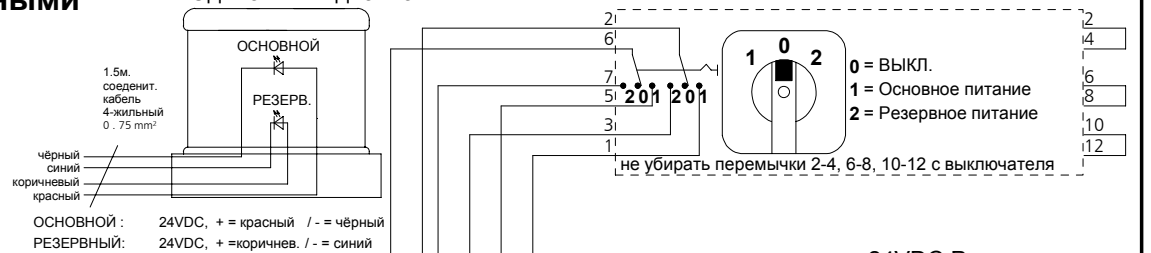

Система контроля и управления сигнальными и отличительными фонарями - DPS02

S64 СВЕТОДИОДНЫЕ СИГНАЛЬНО-ОТЛИЧИТЕЛЬНЫЕ ФОНАРИ
Одиночный / двойной: AHD-L/AHD-DL

ScA - 1490

Расширитель. модуль

AHD-DPS02 A07 DC24
до 7 фонарей

Расширитель. модуль

AHD-DPS02 A07 DC24
фо 7 фонарей

Базовый модуль

AHD-DPS02 G14 DC24
до 14 фонарей

	Beschreibung / Description	Geändert/Modified	Datum/Date
	Система контроля и управления сигнальными и отличительными фонарями - DPS02	Schreiner	20.12.2017
Dateiname / Filename	Geprüft/Checked	Datum/Date	
PR1720402-2_ru.tcw	Lg.Nr./Art.no.	Seite/Page	
		1 / 1